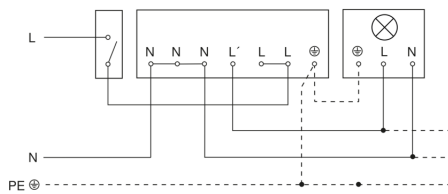

sensIQ

EVO zwart
EAN 4007841 029579
art.nr. 029579

Lamp zonder aanwezige nuldraad

Lamp met aanwezige nuldraad

Aansluiting met serieschakelaar voor handshakeling en automatische werking

Aansluiting van 4-voudige drukknopkoppeling op DALI2 APC