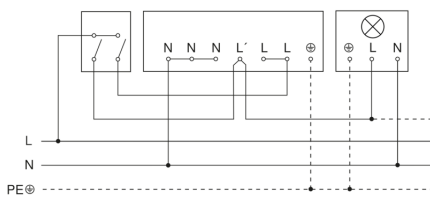

sensIQ

EVO zwart
EAN 4007841 029579
art.nr. 029579

Lamp zonder aanwezige nuldraad

Lamp met aanwezige nuldraad

Aansluiting met serieschakelaar voor handshakeling en automatische werking

Aansluiting van 4-voudige drukknopkoppeling op DALI2 APC