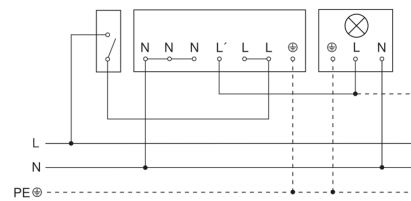

sensIQ

EVO zwart
EAN 4007841 029579
art.nr. 029579

Lamp zonder aanwezige nuldraad

Lamp met aanwezige nuldraad

Aansluiting met serieschakelaar voor handshakeling en automatische werking

Aansluiting van 4-voudige drukknopkoppeling op DALI2 APC